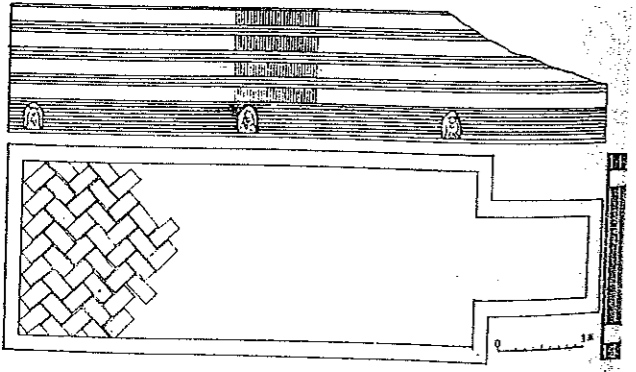

湘阴唐墓墓室平、剖面图

湖南湘陰唐墓清理簡報 湖南省博物館