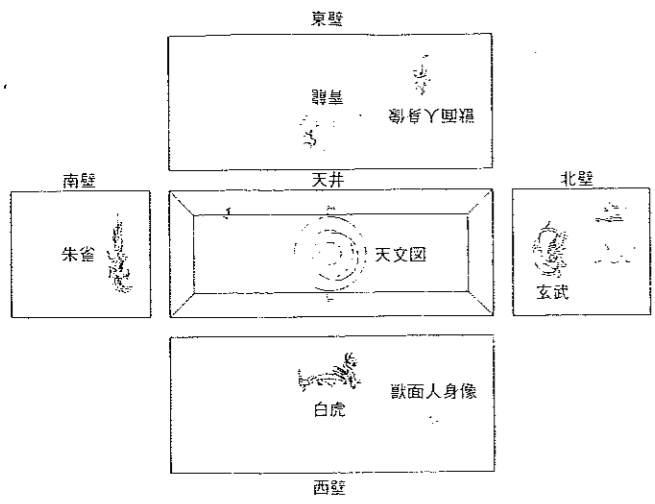

飛鳥・藤原京展

キトラ古墳石室見取り図