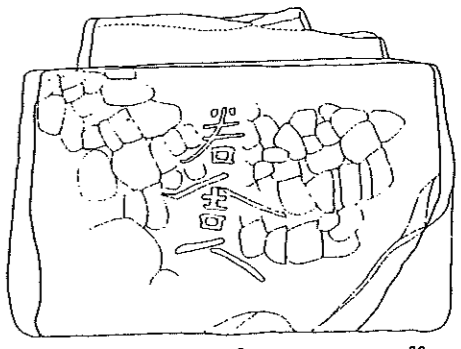

湘阴唐墓墓室平、剖面图

湖南湘陰唐墓清理簡報 湖南省博物館

文物 1972年11期

粟凡高弟臣塚造靈碑測圖 (福沢邦夫氏測圖)

火葬墳墓の流布 藤澤一夫 新版考古講座 雄山閣

大倭國御谷郡平城	之宮駈岑八側	太上天皇之陵是其	所也	養老五年歲次辛酉	冬十二月癸酉癸酉	三日乙酉葬
----------	--------	----------	----	----------	----------	-------

東大寺要録 圖書刊行会

碑高三尺許 廣二尺許 厚一尺許

若舍人銘拓本

(『大北横穴群』より転載)

若舍人銘石櫃実測図

(『大北横穴群』より転載)

地域と王権の古代史学 原秀三郎 塙書房

高井田横穴