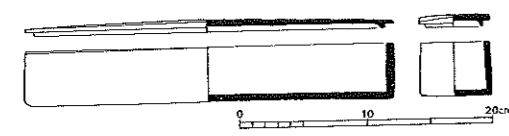

壬申年將軍左衛士府督正四位上 文祢麻呂
 思寸慶雲四年歲次丁未九月廿一日 卒

壬申年將軍左衛士府督正四位上 文祢麻呂
 思寸慶雲四年歲次丁未九月廿一日 卒

飛鳥淨法原官治天下天皇
 神龜六年歲次己巳二月九日
 小野毛人墓誌

神龜六年歲次己巳二月九日
 萬侶大倭國山邊郡都家鄉郡里尚安墓

小野毛人墓誌

▲ 天平地寶 ▲ 文祢麻呂藏骨器

文祢麻呂墓誌 他出土品
 日本古代の墓誌 飛鳥資料館

1. 骨藏器 1:3
 (「天平地寶」原図による。)
 2. 金銅壺 1:3