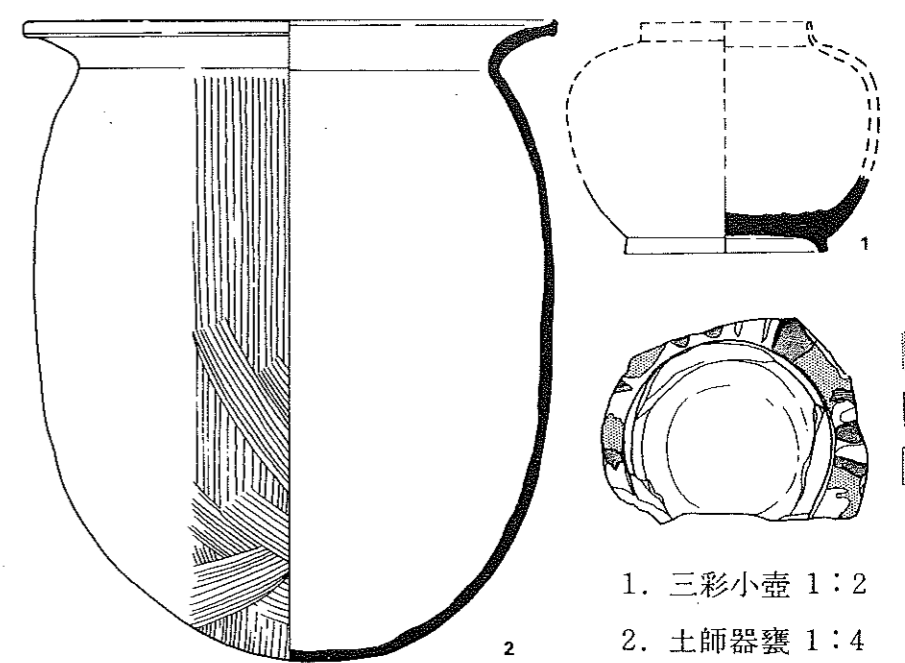

右書神龜六年二月九日
 左琴神龜六年二月九日
 右京三條二坊從四位下 小治田朝臣安萬侶大倭國山邊郡都家鄉郡里尚安墓
 神龜六年歲次己巳二月九日

左書神龜六年二月九日
 右書神龜六年二月九日
 左京三條二坊從四位下 小治田朝臣安萬侶大倭國山邊郡都家鄉郡里尚安墓
 神龜六年歲次己巳二月九日

太安萬侶墓誌

遺構模式図(上・平面図, 下・断面図)

『太安萬侶墓』奈良県教育委員会

1. 三彩小壺 1:2
 2. 土師器甕 1:4