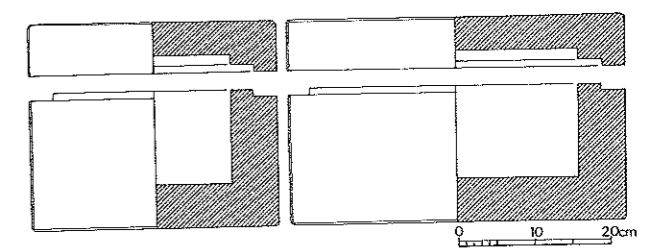

右書神龜六年二月九日
 左琴神龜六年二月九日
 右京三條二坊從四位下 小治田朝臣安萬侶大倭國山邊郡都家鄉郡里尚安墓
 神龜六年歲次己巳二月九日

左書神龜六年二月九日
 右書神龜六年二月九日
 左京三條二坊從四位下 小治田朝臣安萬侶大倭國山邊郡都家鄉郡里尚安墓
 神龜六年歲次己巳二月九日

太安萬侶墓誌

遺構模式図(上・平面図, 下・断面図)

『太安萬侶墓』奈良県教育委員会

1. 三彩小壺 1:2
 2. 土師器甕 1:4