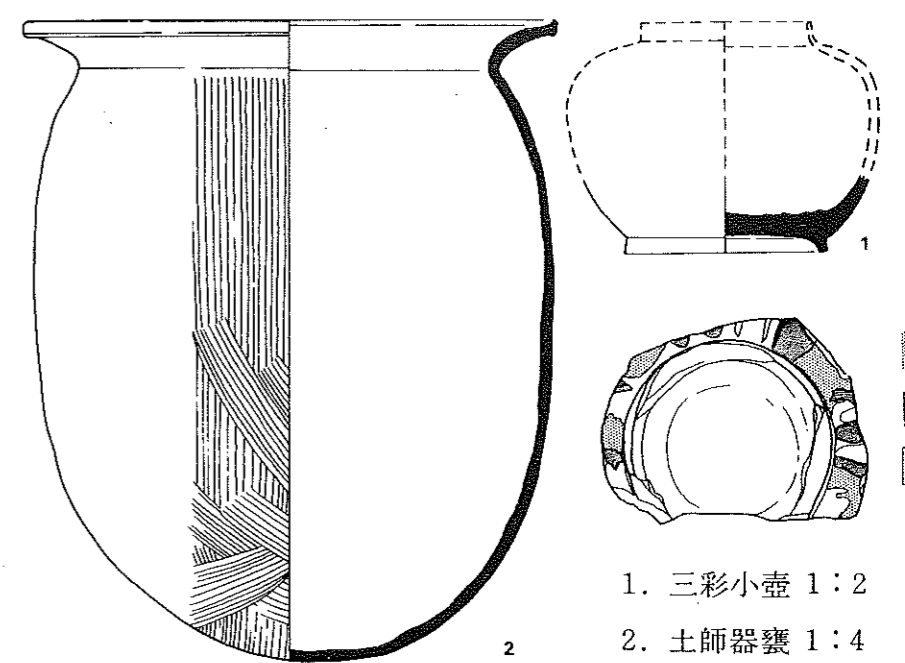

1. 三彩小壺 1:2
2. 土師器甕 1:4

小治田安萬侶墓誌 他出土品
日本古代の墓誌

右書神龜六年二月九日
左琴神龜六年二月九日
右京三條二坊從四位下 小治田朝臣安萬侶大倭國山邊郡都家鄉郡里尚安墓
神龜六年歲次己巳二月九日