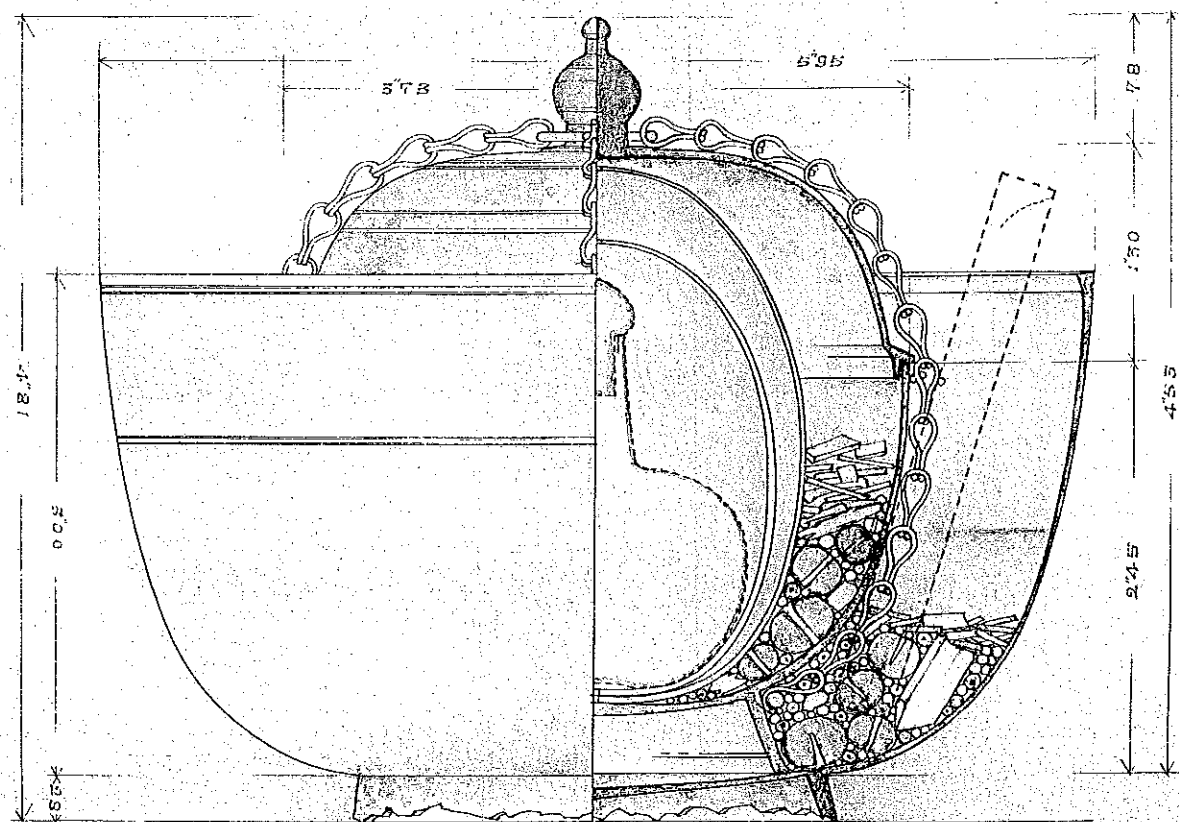

天武・持統陵墳丘復元図

天武・持統陵墓室復元図

飛鳥の古墳を語る

五重塔心礎穴内の舍利一具納置図

梅原末吉作図

法隆寺五重塔秘寶の調査 法隆寺

舍利一具實測図

小堀恒吉製図

舍利一具頂面

舍利一具側面

法隆寺五重塔舍利一具(上)と其の各器(下)

禽獸葡萄鏡(上)鏡背

法隆寺五重塔秘寶の調査