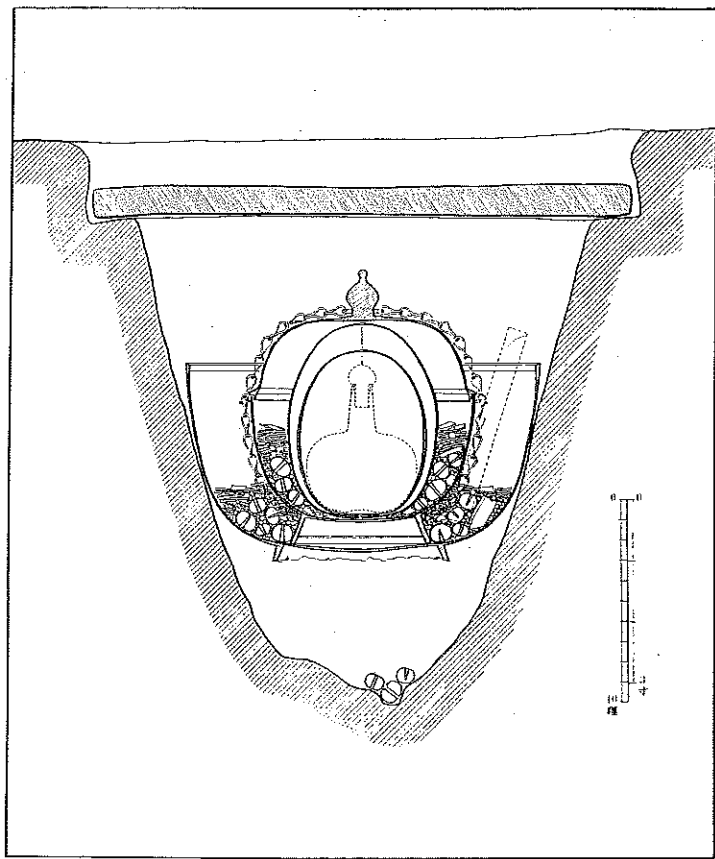

天武・持統陵墳丘復元図

天武・持統陵墓室復元図

飛鳥の古墳を語る

五重塔心礎穴内の舍利一具納置図

梅原末吉作図

法隆寺五重塔秘寶の調査 法隆寺

舍利一具實測図

小堀恒吉製図

舍利一具頂面

舍利一具側面

法隆寺五重塔舍利一具(上)と其の各器(下)

禽獸葡萄鏡(上)鏡背

法隆寺五重塔秘寶の調査