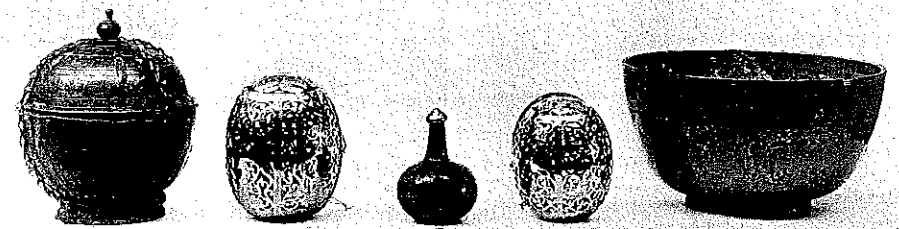

天武・持統陵墳丘復元図

天武・持統陵墓室復元図

飛鳥の古墳を語る

五重塔心礎穴内の舍利一具納置図

梅原末吉作図

法隆寺五重塔秘寶の調査 法隆寺

舍利一具實測図

小堀恒吉製図

舍利一具頂面

舍利一具側面

法隆寺五重塔舍利一具(上)と其の各器(下)

禽獸葡萄鏡(上)鏡背

法隆寺五重塔秘寶の調査