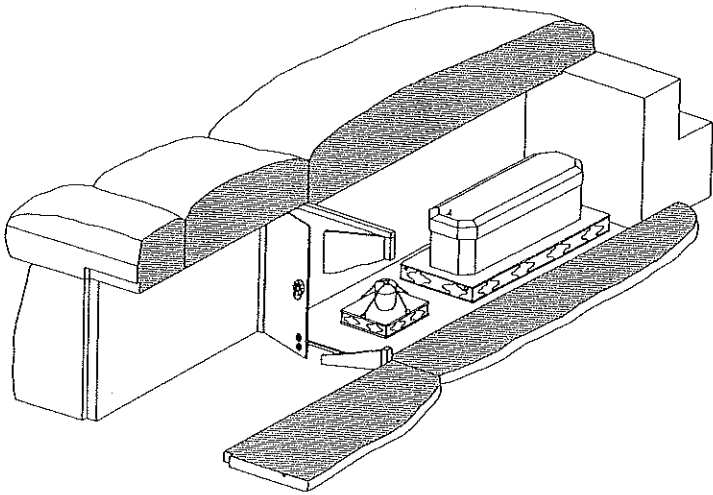

天武・持統陵墳丘復元図

天武・持統陵墓室復元図

飛鳥の古墳を語る

五重塔心礎穴内の舍利一具納置図

梅原末吉作図

法隆寺五重塔秘寶の調査 法隆寺

舍利一具實測図

小堀恒吉製図

舍利一具頂面

舍利一具側面

法隆寺五重塔舍利一具(上)と其の各器(下)

禽獸葡萄鏡(上)鏡背

法隆寺五重塔秘寶の調査