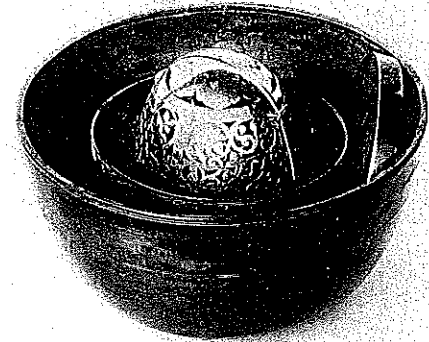

天武・持統陵墳丘復元図

天武・持統陵墓室復元図

飛鳥の古墳を語る

五重塔心礎穴内の舍利一具納置図

梅原末吉作図

法隆寺五重塔秘寶の調査 法隆寺

舍利一具實測図

小堀恒吉製図

舍利一具頂面

舍利一具側面

法隆寺五重塔舍利一具(上)と其の各器(下)

禽獸葡萄鏡(上)鏡背

法隆寺五重塔秘寶の調査