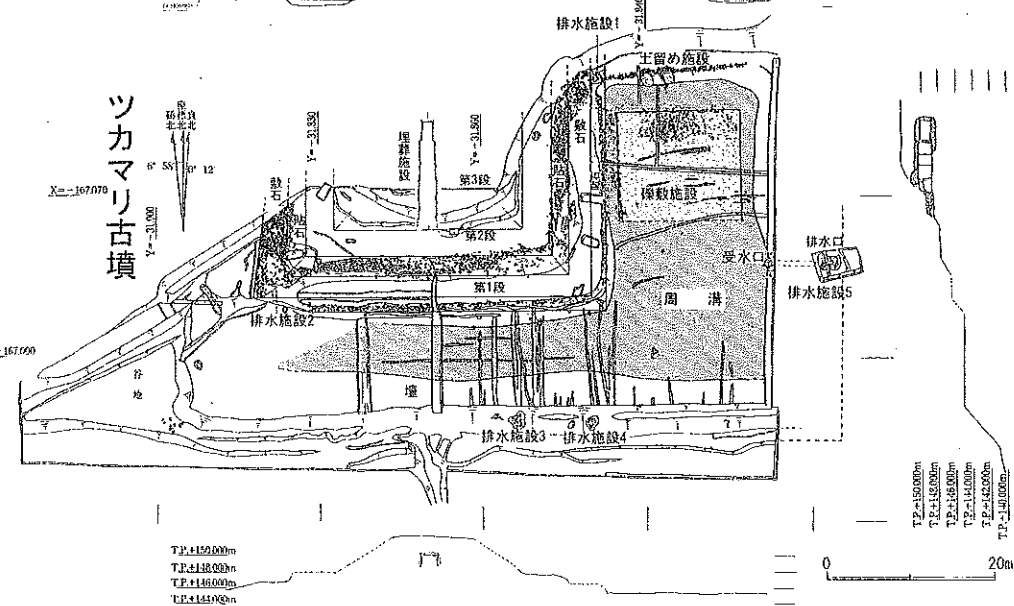

復原立面図

復原平面/屋根伏図

筒形容器の復原想定図

(石積遺構復原想像図)

シシヨツカ古墳

アカハゲ古墳

ツカマリ古墳

平石谷の大型方墳

平石古墳群の調査成果 杉本 哲
近江博物館 平成21年度冬期特別展
発表資料