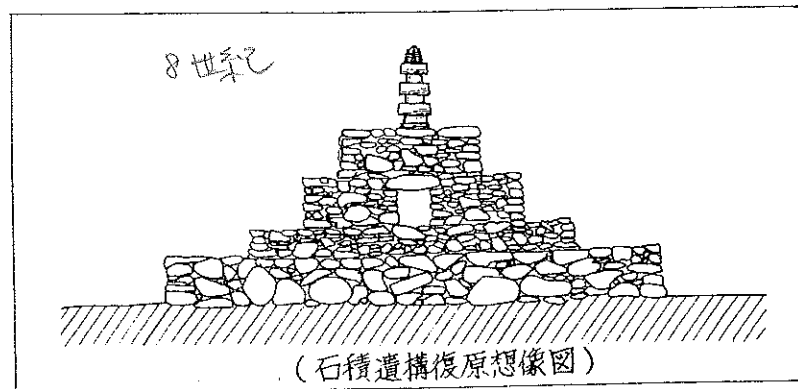

復原立面図

復原平面/屋根伏図

筒形容器の復原想定図

(石積遺構復原想像図)

シシヨツカ古墳

アカハゲ古墳

ツカマリ古墳

平石谷の大型方墳

平石古墳群の調査成果 杉本 哲
近江博物館 平成21年度冬期特別展
発表資料