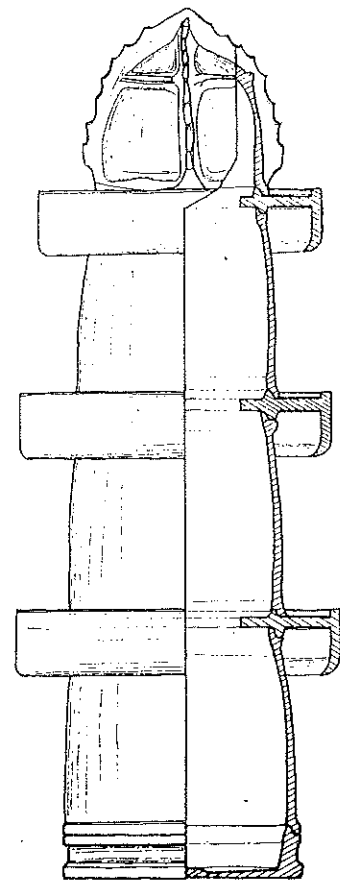

復原立面図

復原平面/屋根伏図

筒形容器の復原想定図

(石積遺構復原想像図)

シシヨツカ古墳

アカハゲ古墳

ツカマリ古墳

平石谷の大型方墳

平石古墳群の調査成果 杉本 哲
近江博物館 平成21年度冬期特別展
発表資料