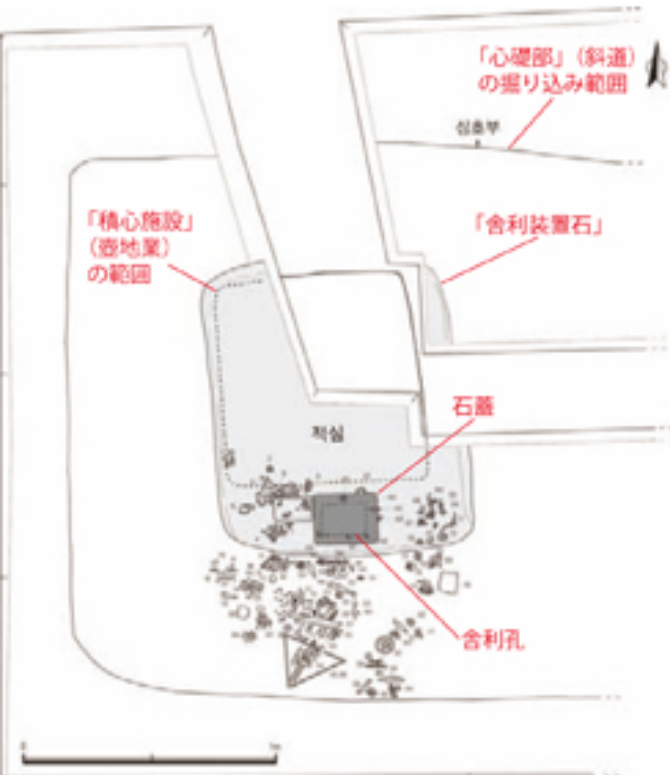

表2 王興寺舍利莊嚴具

品目	数量	出土位置
舍利容器		
金製舍利瓶	1	舍利孔(室内)
銅製舍利瓶	1	舍利孔(室内)
青銅製舍利瓶	1	舍利孔
石製舍利孔蓋石	1	舍利孔上
舍利莊嚴具		
金製獅子形裝飾	4	舍利孔周辺
金製多面体裝飾	15	舍利孔周辺
金製空玉	大13、小16	舍利孔周辺
金製玉形裝飾	—	舍利孔周辺
金製金付金剛輪耳飾	1	舍利孔周辺
金製香下飾	—	舍利孔周辺
金製板	1	舍利孔周辺
金製巾	—	舍利孔周辺
金製玉環	約30	舍利孔周辺
銅製鈴形裝飾	6	舍利孔周辺
銅製工環	8	舍利孔周辺
銅製空玉	13	舍利孔周辺
銅製板	3	舍利孔周辺
青銅玉線	2	舍利孔周辺
玉線	1	舍利孔周辺
青銅製箸	1膳	舍利孔周辺
銅製	2	舍利孔周辺
銅製冠輪形飾	1	舍利孔周辺
雲母板冠輪形飾	—	舍利孔周辺
鉄製刀子	8	舍利孔周辺
鉄製鑷子	1	舍利孔周辺
棒状鉄製品	1	舍利孔周辺
炭木金具	6	舍利孔周辺
炭木裝飾	6	舍利孔周辺
玉製管	1軒	舍利孔周辺
玉製品	8	舍利孔周辺
寶篋文玉製品	2	舍利孔周辺
琥珀製線輪形飾	1	舍利孔周辺
石製嵌面形裝飾	1	舍利孔周辺
ヒスイ製与玉	5	舍利孔周辺
ガラス製与玉	1	舍利孔周辺
ガラス製与玉	3	舍利孔周辺
ガラス製切子玉	11	舍利孔周辺
ガラス製平玉(穿孔無し)	4	舍利孔周辺
緑色ガラス玉	16	舍利孔周辺
楕円形ガラス玉	3	舍利孔周辺
円形ガラス玉	26	舍利孔周辺
透明ガラス玉	3	舍利孔周辺
透明ガラス玉	2	舍利孔周辺
金箔ガラス玉	27	舍利孔周辺
ガラス小玉各種	約900	舍利孔周辺

＊『王興寺遺蹟』(2006年、国立民族学博物館研究)をもとに作成。

図9 王興寺木塔跡 (S=1/200)

図10 王興寺舍利莊嚴具の出土状況 (S=1/30)

図11 王興寺舍利容器と銘文(『王興寺遺蹟』より転載)