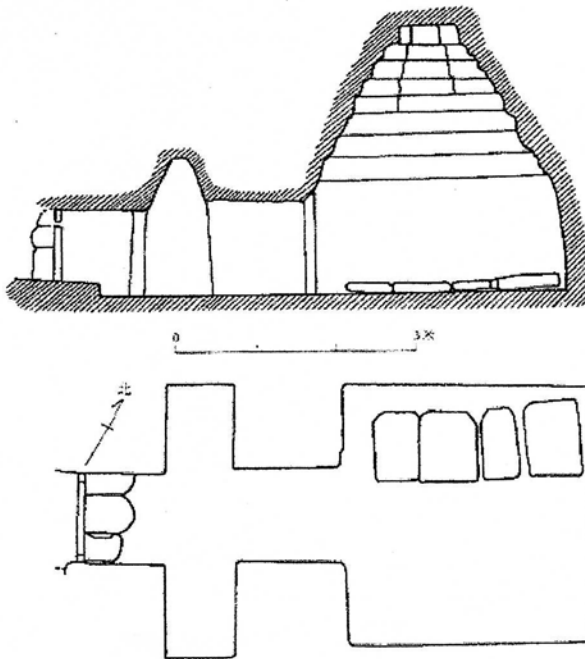

舞踊・角抵塚配置図

附录图 42 封土石室壁面墓角塚(禹山 0457 号墓)平面、剖视图(引自文献[1])

附录图 44 封土石室壁面墓舞踊墓(禹山 0458 号墓)平面、剖视图(引自文献[1])

薬水里壁画古墳、平立面図

南浦江西大墓