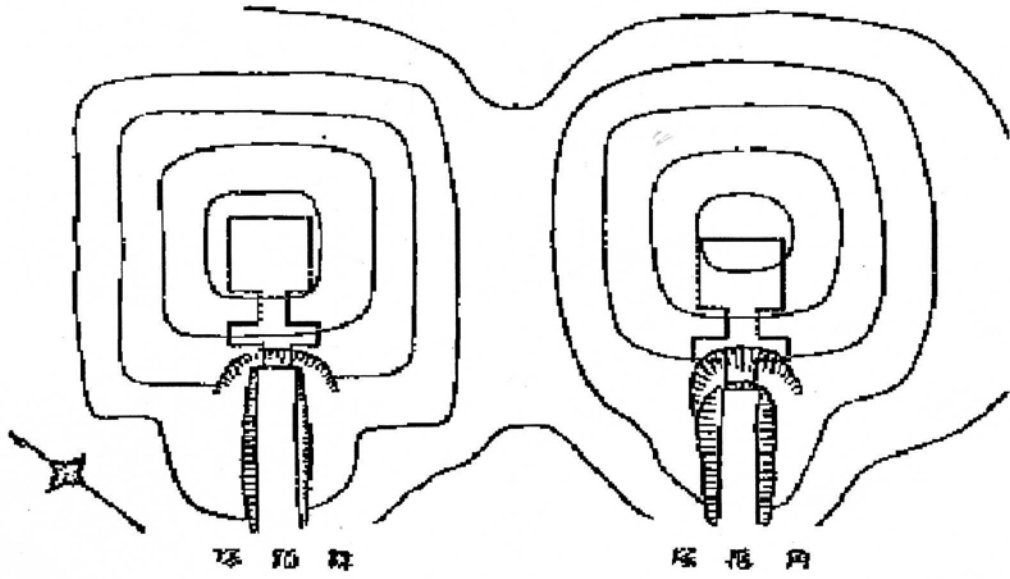

舞踊・角抵塚配置図

附录图 42 封土石室壁面墓角塚(禹山 0457 号墓)平面、剖视图(引自文献[1])

附录图 44 封土石室壁面墓舞踊墓(禹山 0458 号墓)平面、剖视图(引自文献[1])

薬水里壁画古墳、平立面図

南浦江西大墓