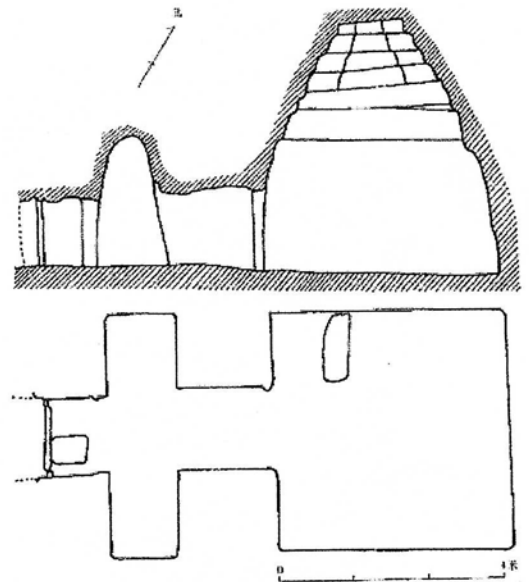

舞踊・角抵塚配置図

附录图 42 封土石室壁面墓角塚(禹山 0457 号墓)平面、剖视图(引自文献[1])

附录图 44 封土石室壁面墓舞踊墓(禹山 0458 号墓)平面、剖视图(引自文献[1])

薬水里壁画古墳、平立面図

南浦江西大墓