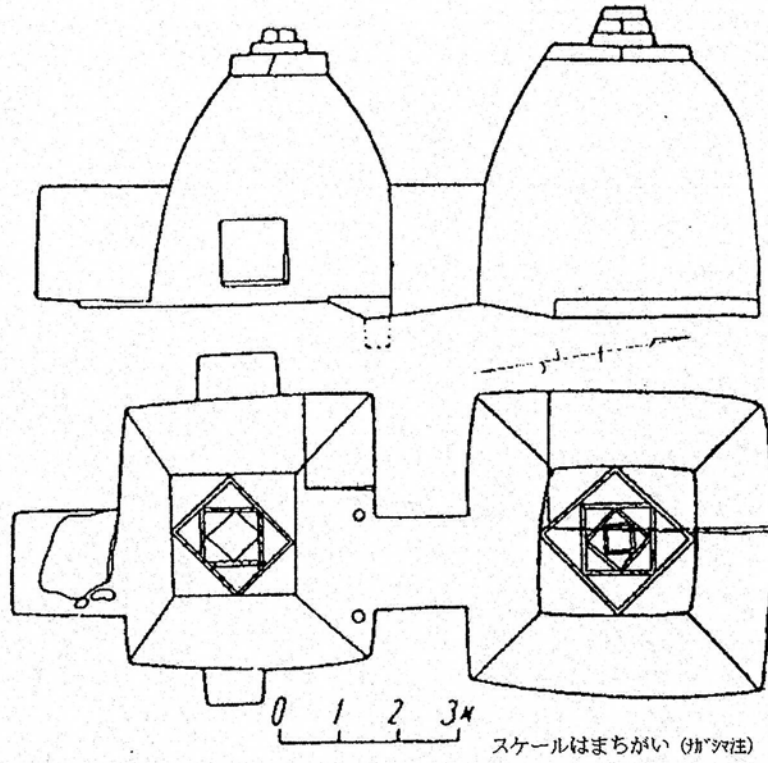

舞踊・角抵塚配置図

附录图 42 封土石室壁面墓角塚(禹山 0457 号墓)平面、剖视图(引自文献[1])

附录图 44 封土石室壁面墓舞踊墓(禹山 0458 号墓)平面、剖视图(引自文献[1])

薬水里壁画古墳、平立面図

南浦江西大墓