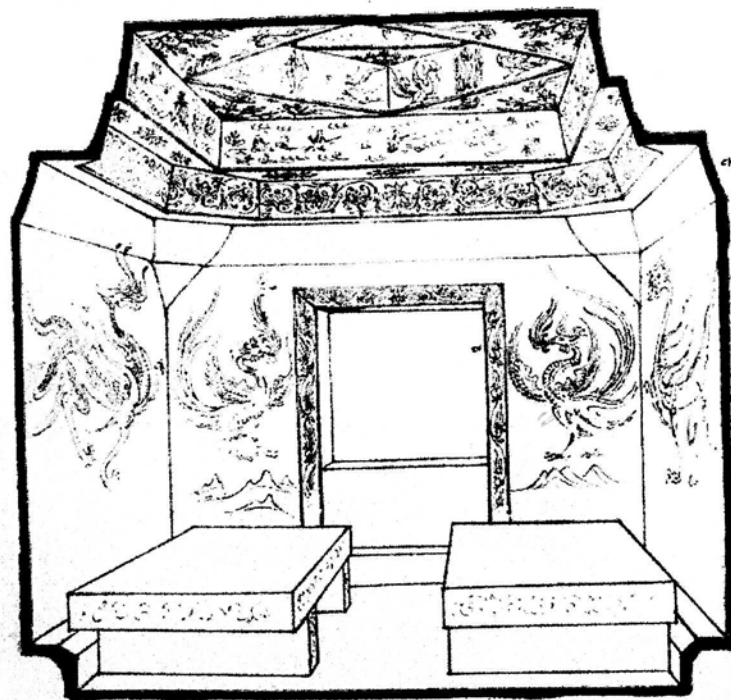

江西大墓墓室透視圖

通溝四神塚墓室平立面圖

通溝四神塚墓室天井盤龍図

通溝五盃墳4号墓墓室天井盤龍図

图一三 墓顶石壁画实测线描图(1/25)