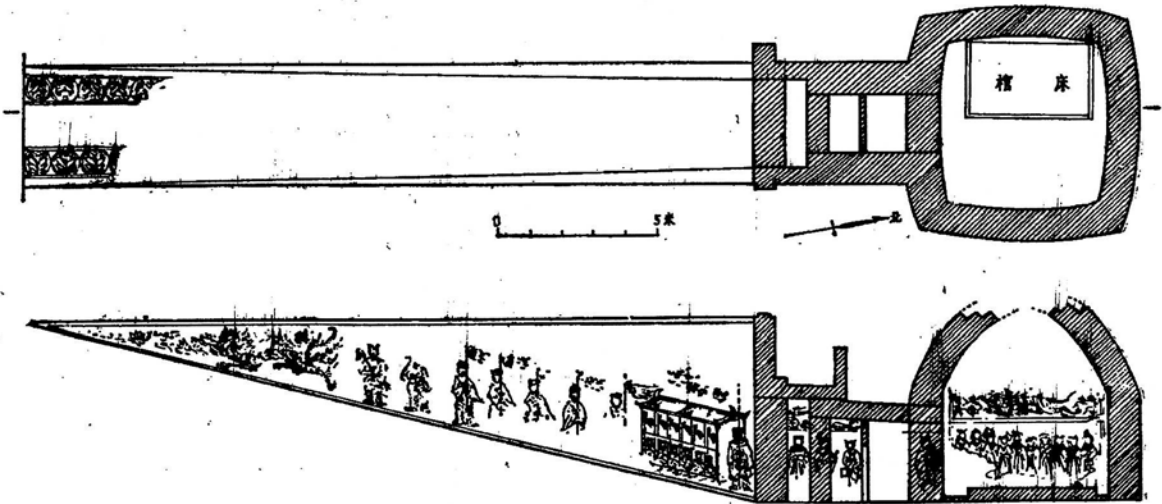

《中国北朝壁画墓》

大同全家湾發電廠古墳群 9 号墓

大同和平二年銘北魏壁画墓

散騎常侍・安樂子梁拔胡之墓

甬道左右に青竜・白虎図。四神図かどうか？

和平三年(461)銘

磁県東魏茹茹公主

图二 墓葬平面(上)与剖面(下)示意图