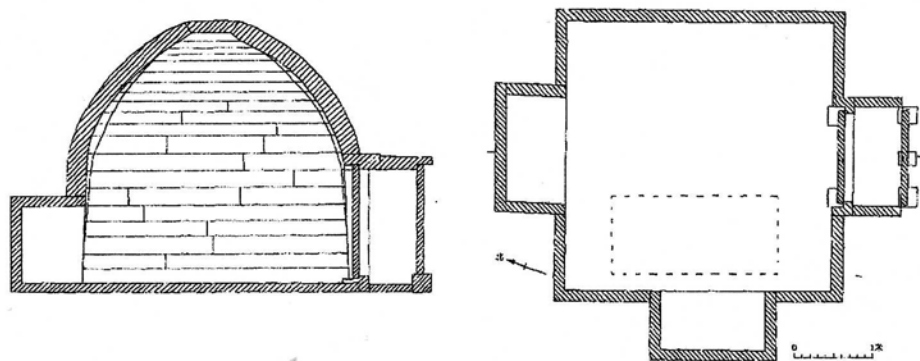

濰坊臨朐北齊崔芬壁面墓

图六 崔芬墓西壁墓主出行图摹本(郑岩绘)