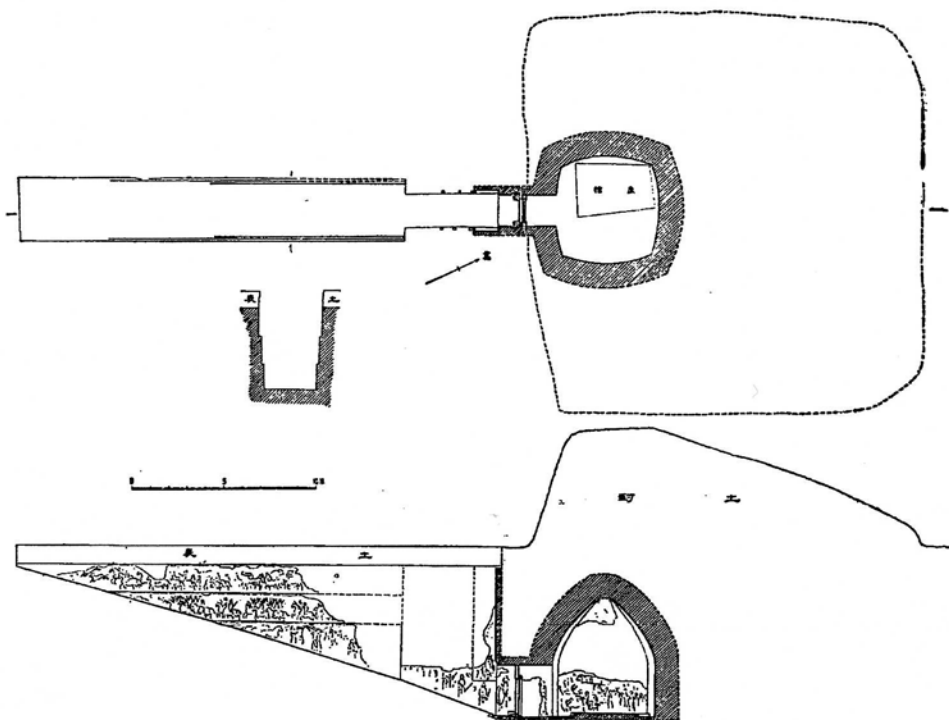

北齊婁叡墓

图二 墓葬平面图和西壁剖面图