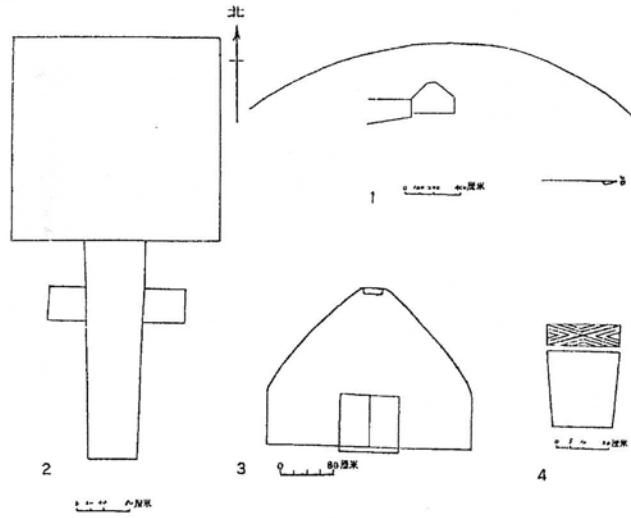

图一五 東壁壁画墓本(上方编号 8,下方左起编号 18,19,20,21,22,23,24)

图一六 西壁壁画墓本(上方编号 6,下方左起编号 10,11,9,12,13)

图一七 北壁壁画墓本(上方编号 7,下方左起编号 14,15,16,17)

图一八 南壁壁画墓本(门左側编号 4,5,右側编号 3)

朝陽袁台子東晉壁画墓

图三 墓室横剖面图(由南向北视)

图四 墓室纵剖面图(由西向东视)

雲南昭通霍承嗣墓

图8 雲南昭通東晉霍承嗣墓奥壁壁画

图版叁