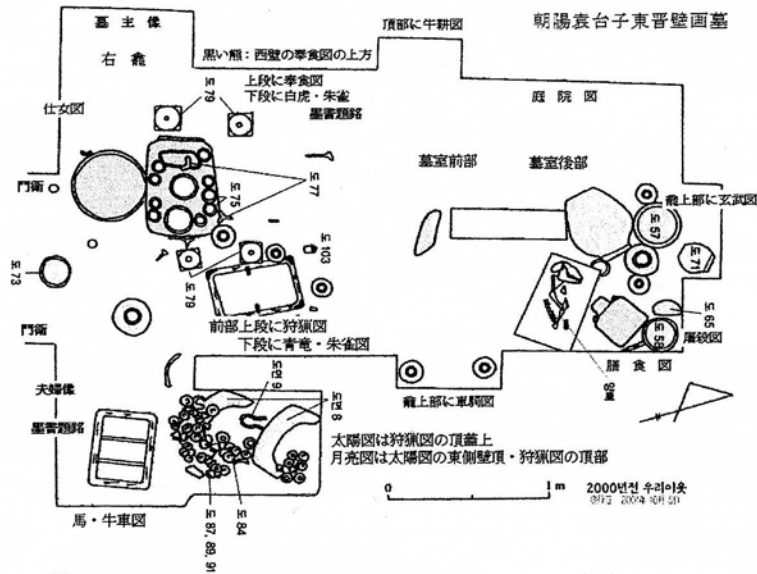

图一五 東壁壁画墓本(上方编号 8,下方左起编号 18,19,20,21,22,23,24)

图一六 西壁壁画墓本(上方编号 6,下方左起编号 10,11,9,12,13)

图一七 北壁壁画墓本(上方编号 7,下方左起编号 14,15,16,17)

图一八 南壁壁画墓本(门左側编号 4,5,右側编号 3)

朝陽袁台子東晉壁画墓

图三 墓室横剖面图(由南向北视)

图四 墓室纵剖面图(由西向东视)

雲南昭通霍承嗣墓