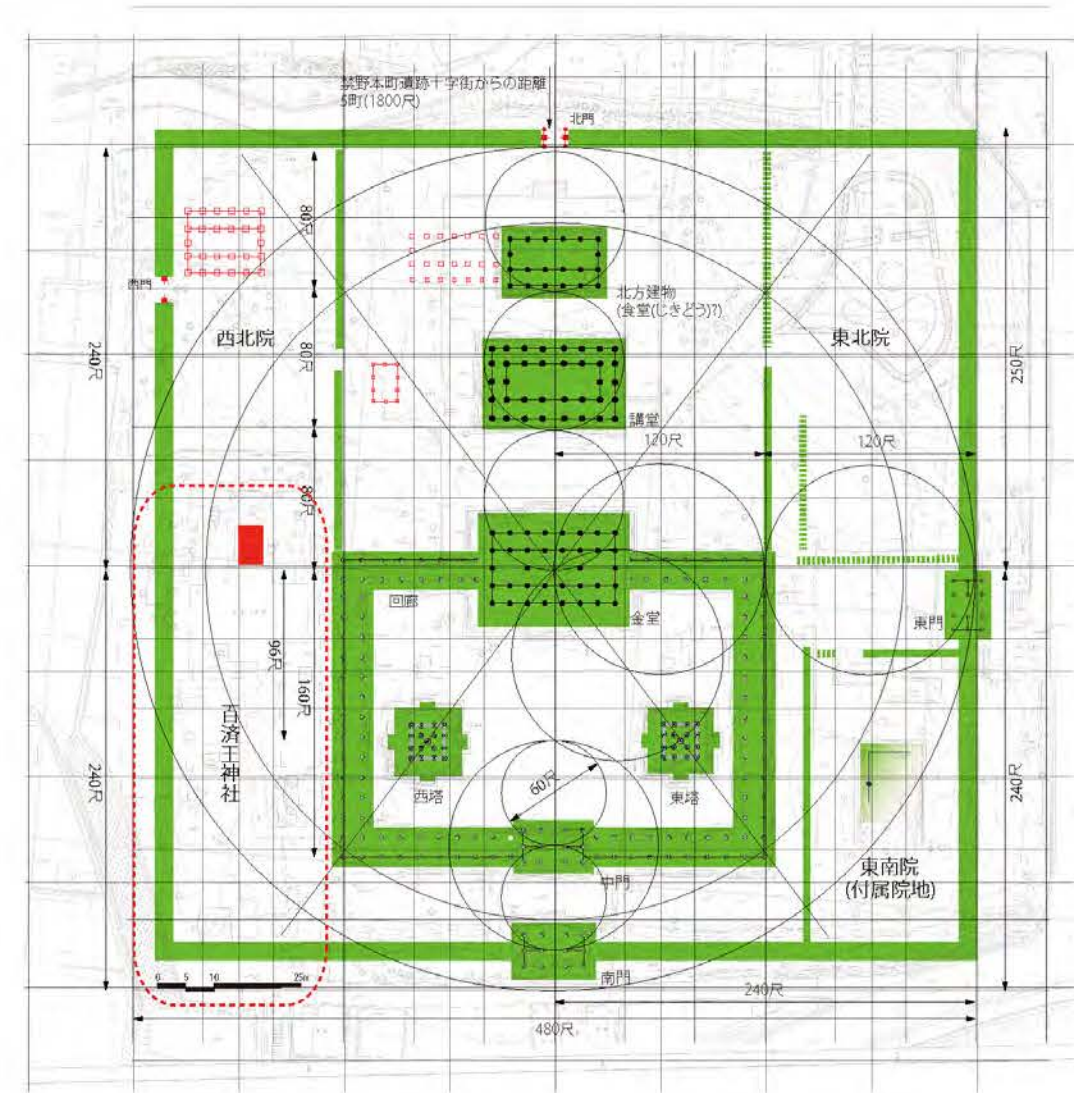

# 百濟寺跡伽藍配置認識の変遷

1934

1965

2016