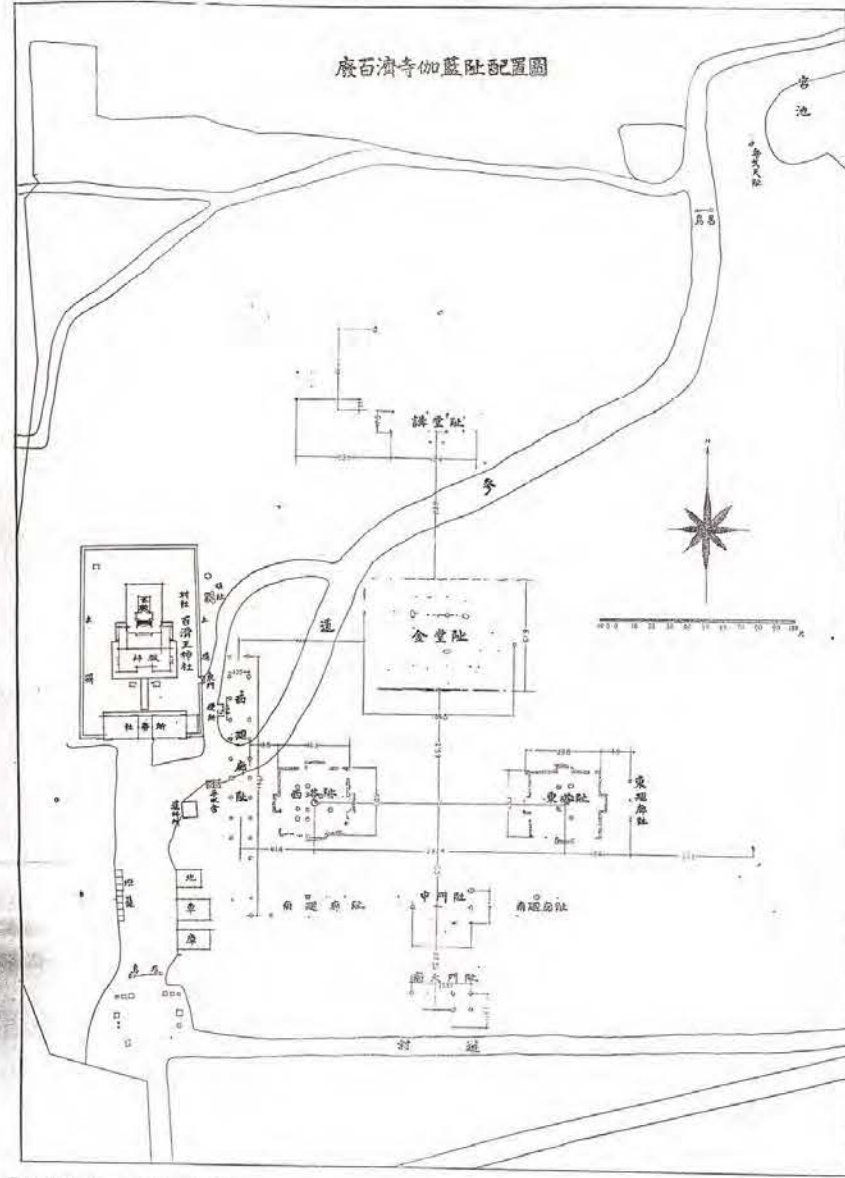

# 百濟寺跡伽藍配置認識の変遷

1934

1965

2016