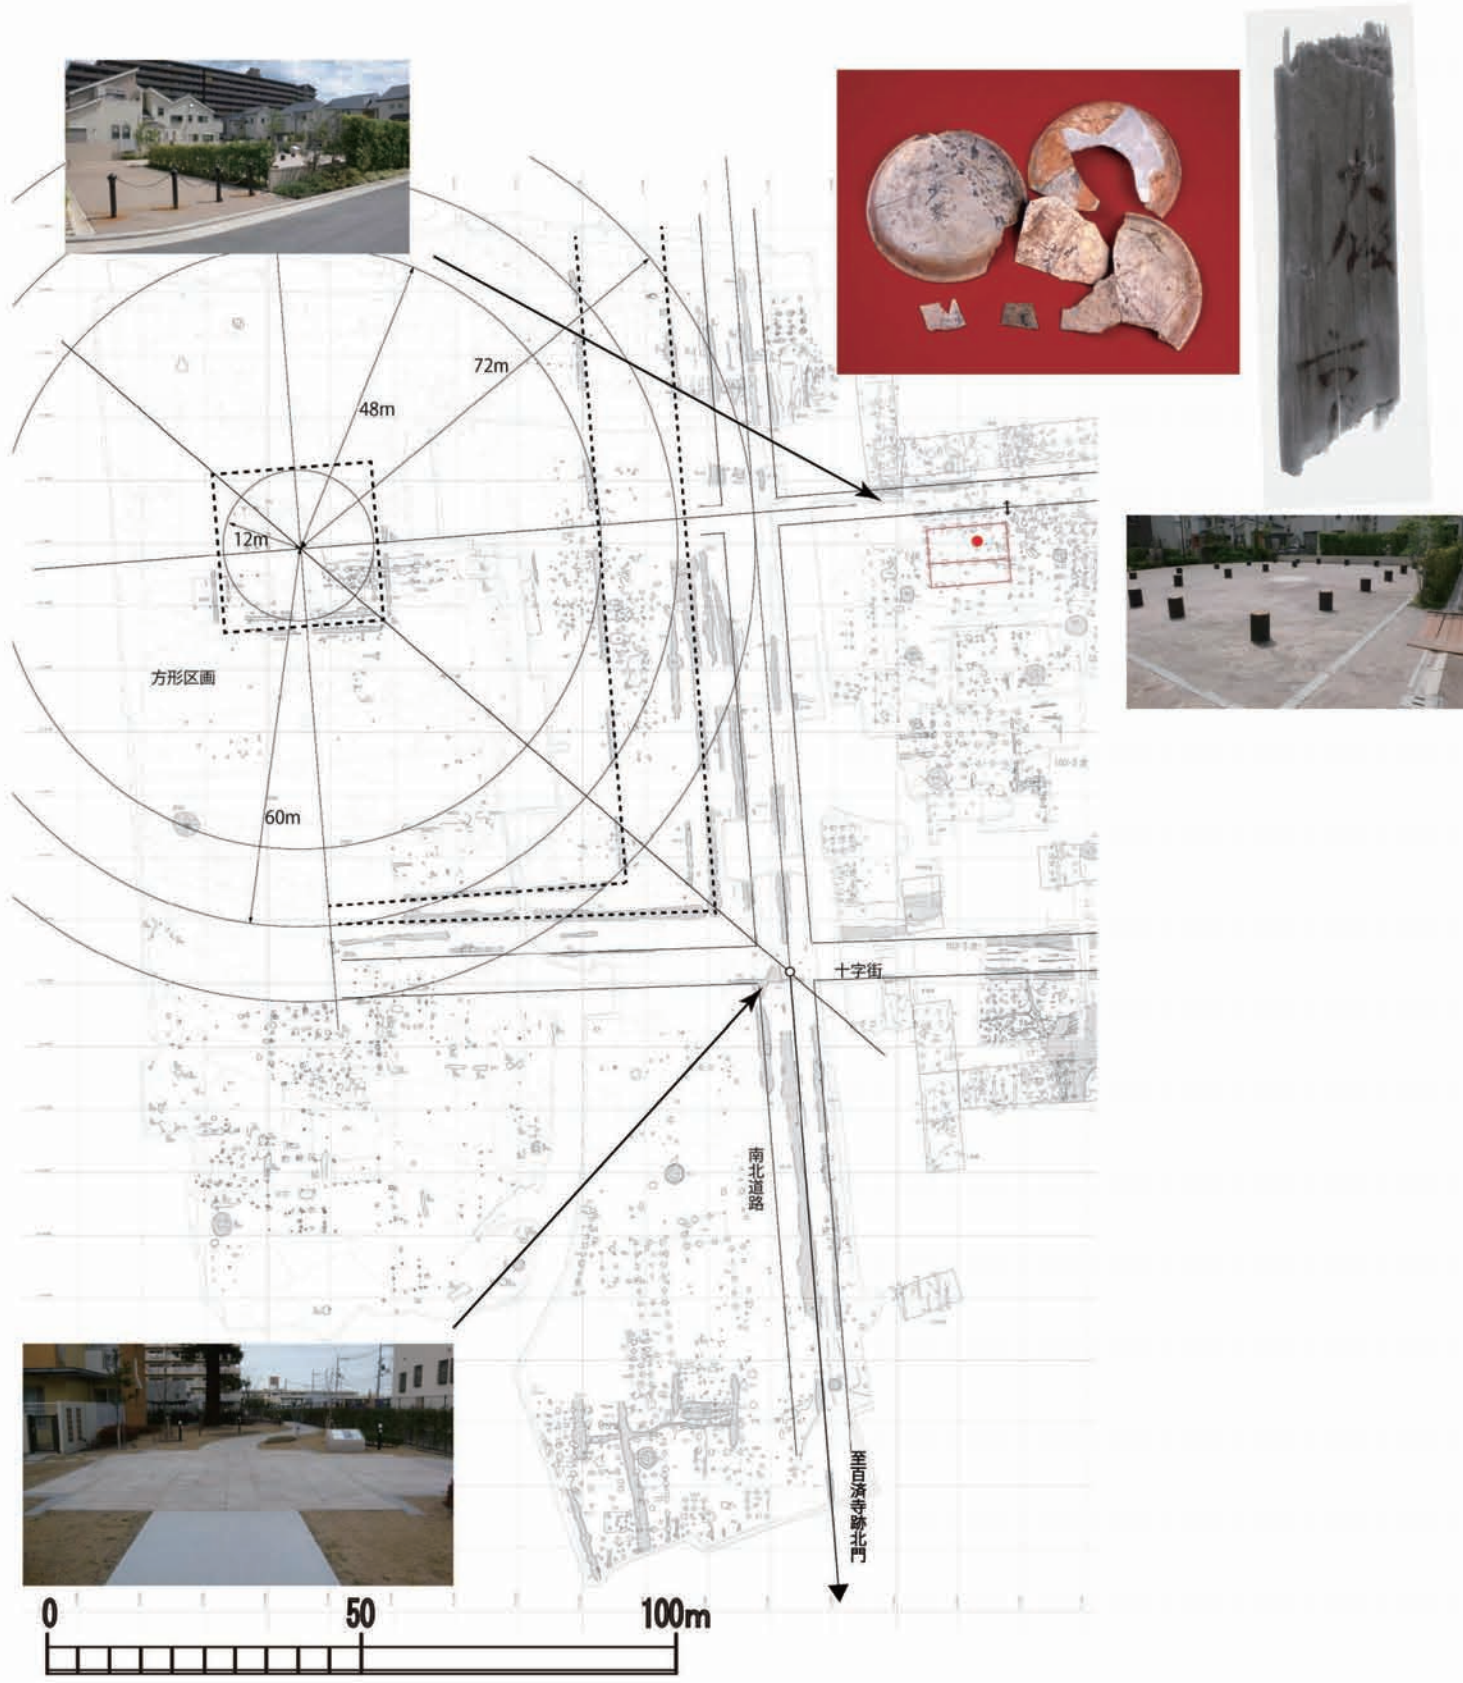

百濟寺跡と推定百濟王氏居住域(禁野本町遺跡)

禁野本町遺跡69次・103次・148次調査地点