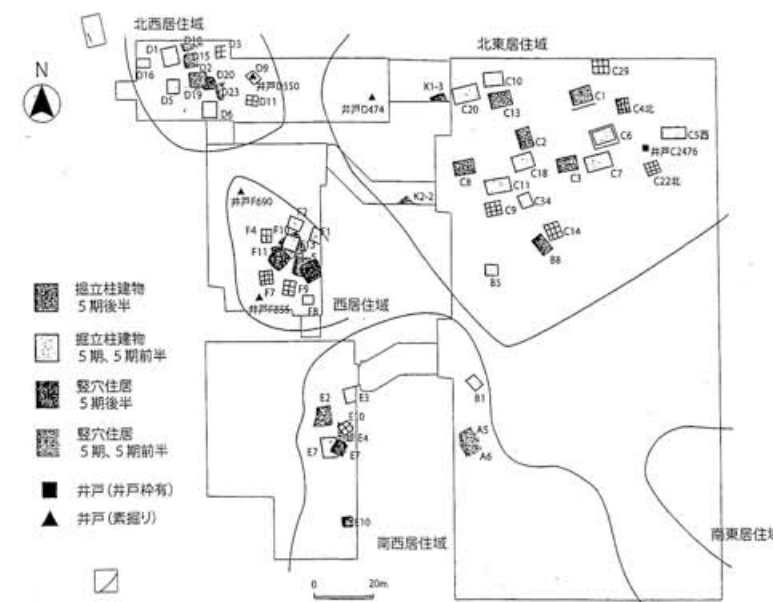

藪屋北 2期全体平面図

藪屋北 4期全体平面図

藪屋北 3期全体平面図

藪屋北 5期全体平面図

藤田道子「藪屋北遺跡の寝來人と牧」ヒストリア 229号 2011.

藪屋北遺跡出土の馬具と馬の埋葬跡 (岩瀬透氏による)