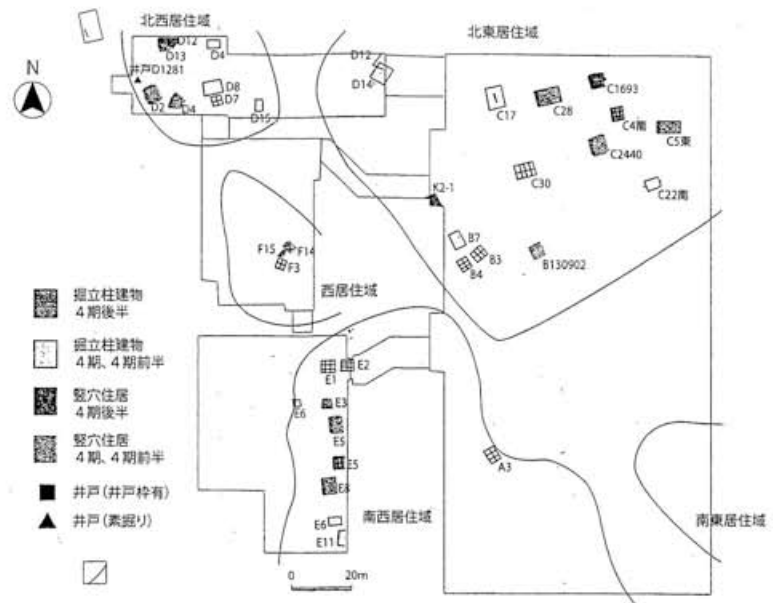

藪屋北 2期全体平面図

藪屋北 4期全体平面図

藪屋北 3期全体平面図

藪屋北 5期全体平面図

藤田道子「藪屋北遺跡の寝來人と牧」ヒストリア 229号 2011.

藪屋北遺跡出土の馬具と馬の埋葬跡 (岩瀬透氏による)