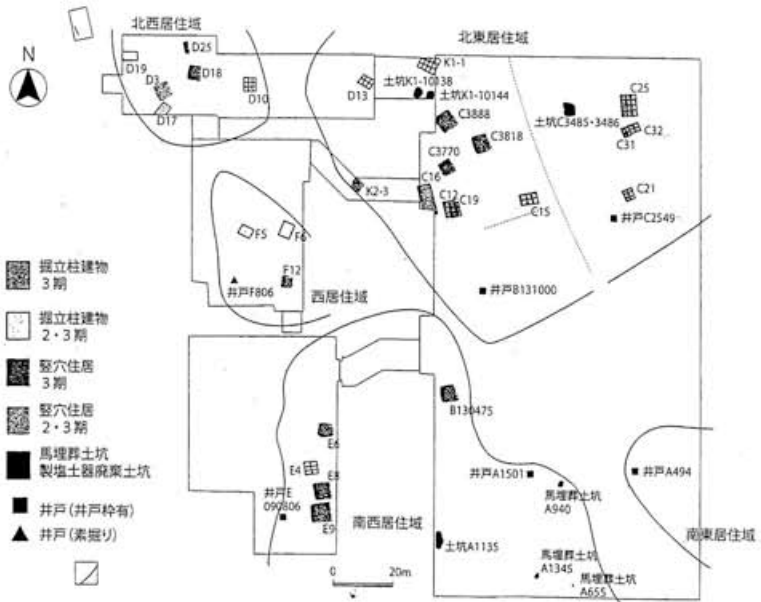

藪屋北 2期全体平面図

藪屋北 4期全体平面図

藪屋北 3期全体平面図

藪屋北 5期全体平面図

藤田道子「藪屋北遺跡の寝來人と牧」ヒストリア 229号 2011.

藪屋北遺跡出土の馬具と馬の埋葬跡 (岩瀬透氏による)