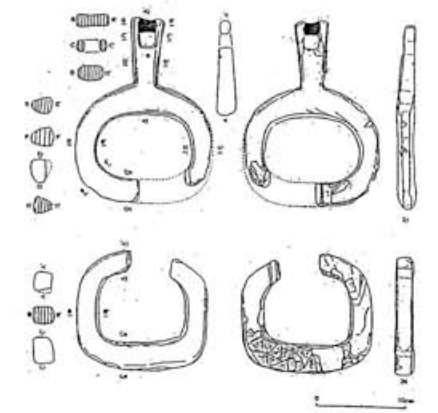

藪屋北 2期全体平面図

藪屋北 4期全体平面図

藪屋北 3期全体平面図

藪屋北 5期全体平面図

藤田道子「藪屋北遺跡の寝來人と牧」ヒストリア 229号 2011.

藪屋北遺跡出土の馬具と馬の埋葬跡 (岩瀬透氏による)