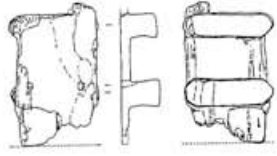

1 富波遺跡

2 南郷大東遺跡

3 榎田遺跡

4 大大A遺跡

5 滋賀里遺跡

6 三田谷I遺跡

日本の5世紀代の板形木製履物

日本の6世紀代の板形木製履物

A 野毛大塚古墳

B 舞台遺跡

石製模造品

日本における5世紀代の板形木製履物と石製模造品の分布

日本における6世紀代の板形木製履物の分布