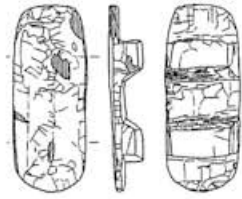

1 富波遺跡

2 南郷大東遺跡

3 榎田遺跡

4 大大A遺跡

5 滋賀里遺跡

6 三田谷I遺跡

日本の5世紀代の板形木製履物

日本の6世紀代の板形木製履物

A 野毛大塚古墳

B 舞台遺跡

石製模造品

日本における5世紀代の板形木製履物と石製模造品の分布

日本における6世紀代の板形木製履物の分布