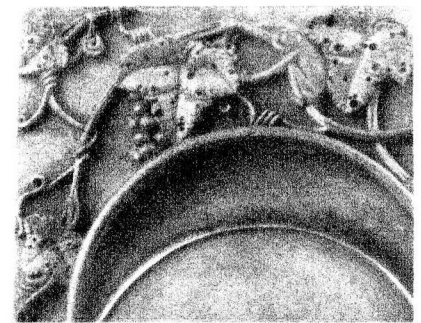

第2図 日本出土獸脚硯実測図（第一類） 1：2  
 1 完木遺跡 2 關伊田遺跡 3 石神遺跡  
 4 藤原京跡 筆者実測・製図

第3図 日本出土獸脚硯実測図（第二～四類） 1：2  
 1 大宰府 2 下ノ遺跡遺構 3 法隆寺A  
 4 法隆寺B  
 筆者実測・製図

資料2 日本出土獸脚硯・滴足硯実測図

資料3 アカハゲ古墳出土緑釉有蓋獸脚硯

資料4 興福寺一乘院跡出土の朝鮮硯

資料5 資料4の類例(部分)