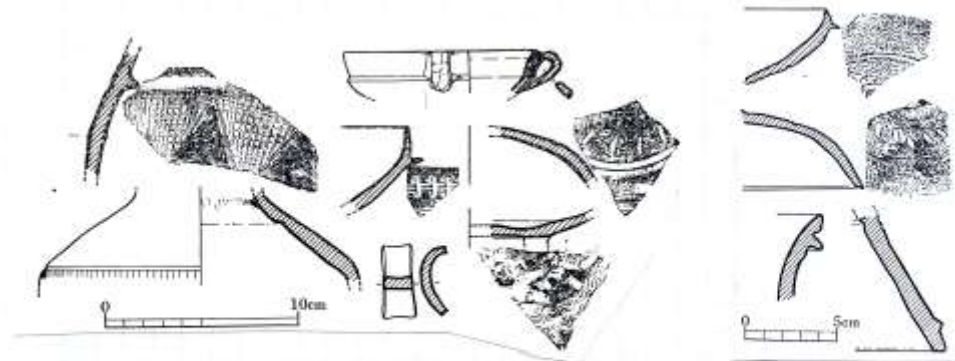

鳴滝 1号墳・2号墳

平井遺跡陶質土器須恵器

北岸勢力

車駕之古址古墳

和歌山市