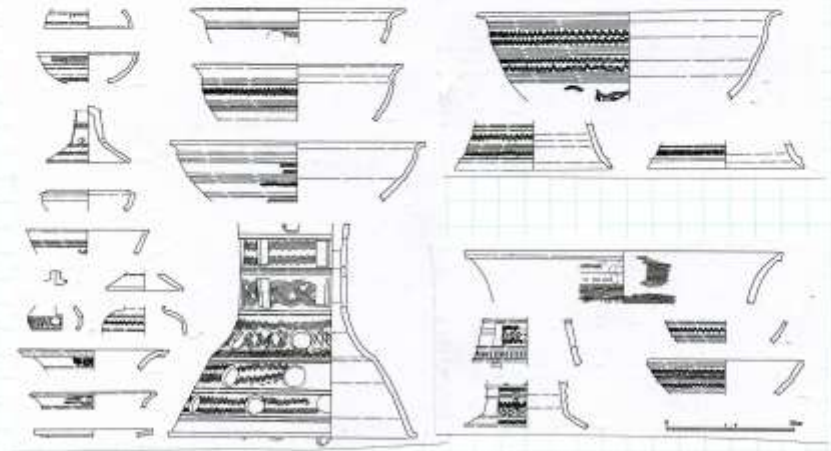

鳴滝 1号墳・2号墳

平井遺跡陶質土器須恵器

北岸勢力

車駕之古址古墳

和歌山市