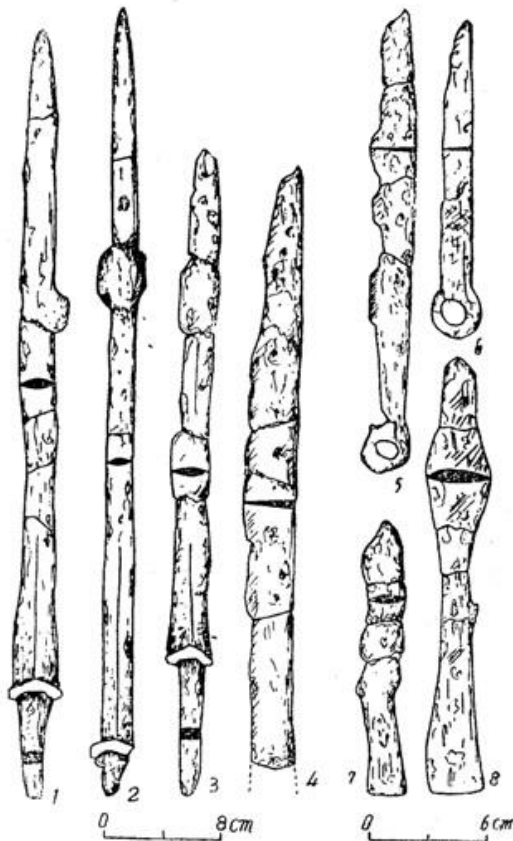

雲城里墳墓群出土鉄器図

그림 111. 운성리 봉무덤에서 나온 쇠칼과 쇠창

- | | |
|-----------------|---------------------|
| 1. 9호무덤에서 나온 쇠칼 | 5. 3호무덤에서 나온 꼬리자루쇠칼 |
| 2. 5호무덤에서 나온 쇠칼 | 6. 5호무덤에서 나온 꼬리자루쇠칼 |
| 3. 4호무덤에서 나온 쇠칼 | 7. 4호무덤에서 나온 쇠창 |
| 4. 3호무덤에서 나온 쇠칼 | 8. 3호무덤에서 나온 쇠창 |

그림 112. 운성리 봉무덤에서 나온 쇠도끼, 쇠낫, 쇠검

- | |
|--------------------|
| 1. 9호무덤에서 나온 쇠도끼 |
| 2,3. 3호무덤에서 나온 쇠도끼 |
| 4. 5호무덤에서 나온 쇠도끼 |
| 5,6. 4호무덤에서 나온 쇠도끼 |
| 7. 3호무덤에서 나온 쇠낫 |
| 8. 4호무덤에서 나온 쇠낫 |