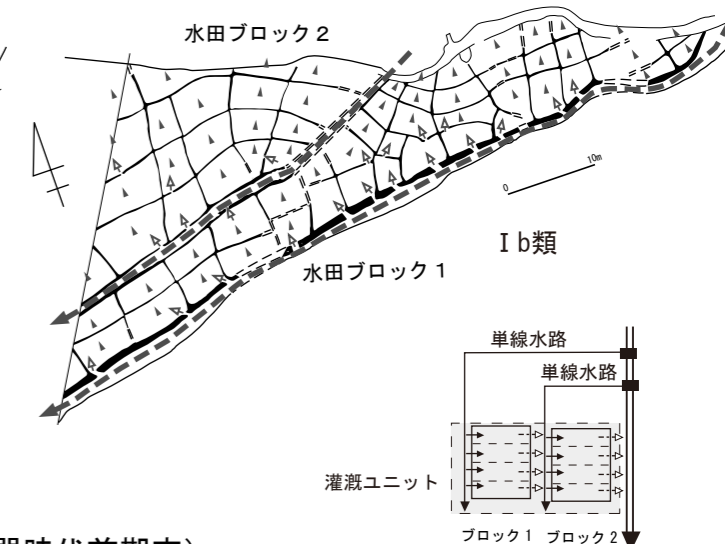

図22 蔚山玉峴遺跡水田 (青銅器時代前期末)

図23 密陽琴川里遺跡水田 (青銅器時代前期末)

図24 扶餘九鳳・蘆花里遺跡水田 (青銅器時代後期)