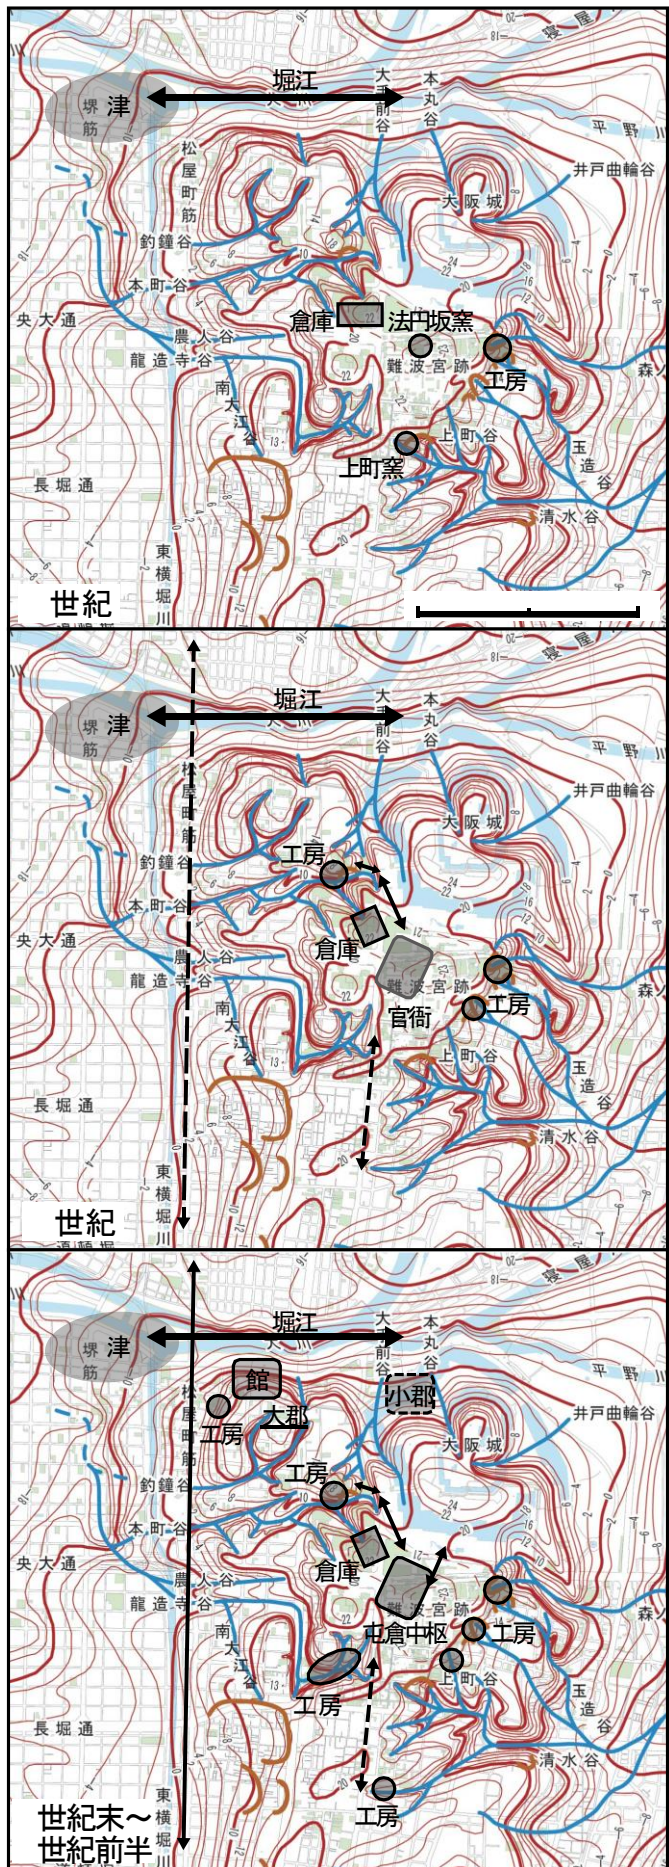

図1 上町台地の古地形と難波津の推定 (古地理図は[趙・中条 2017])

図2 上町台地の砂州と交通路 (古地理図は[趙・中条 2017])

図3 上町台地の都市化の諸段階 (等高線図は[趙他 2014])