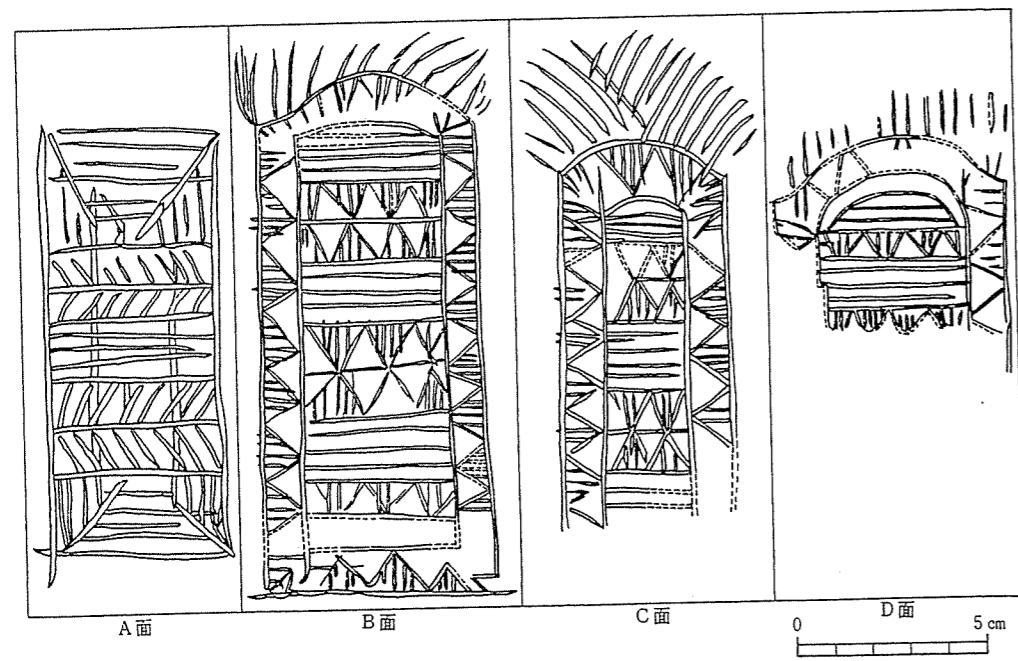

(外面丹塗り, 網目は内面の丹塗り部分)

C S X 307北側周濠隅部出土家形埴輪 A (C379) (1)

C S X 307北側周濠隅部出土家形埴輪 A (C379) 線刻盾

大阪府美園古墳  
(財)大阪文化財センター 美園 1985年

屋根部分平面図

床部分平面図

C S X 307北側周濠隅部出土家形埴輪 A (C379) (2)

東郷出土盾質測圖

東郷出土巴形銅器質測圖

末永雅雄・島田 暁・森 浩一 和泉黄金塚古墳 日本考古学協会 1974年

137-1 石山古墳の粘土槨と埴輪列  
(断面は復原模式図)

137-2 石山古墳の粘土槨

三重県石山古墳  
 京都大学文学部考古学研究室 編 紫金山古墳と石山古墳  
 京都大学文学部博物館 1993年