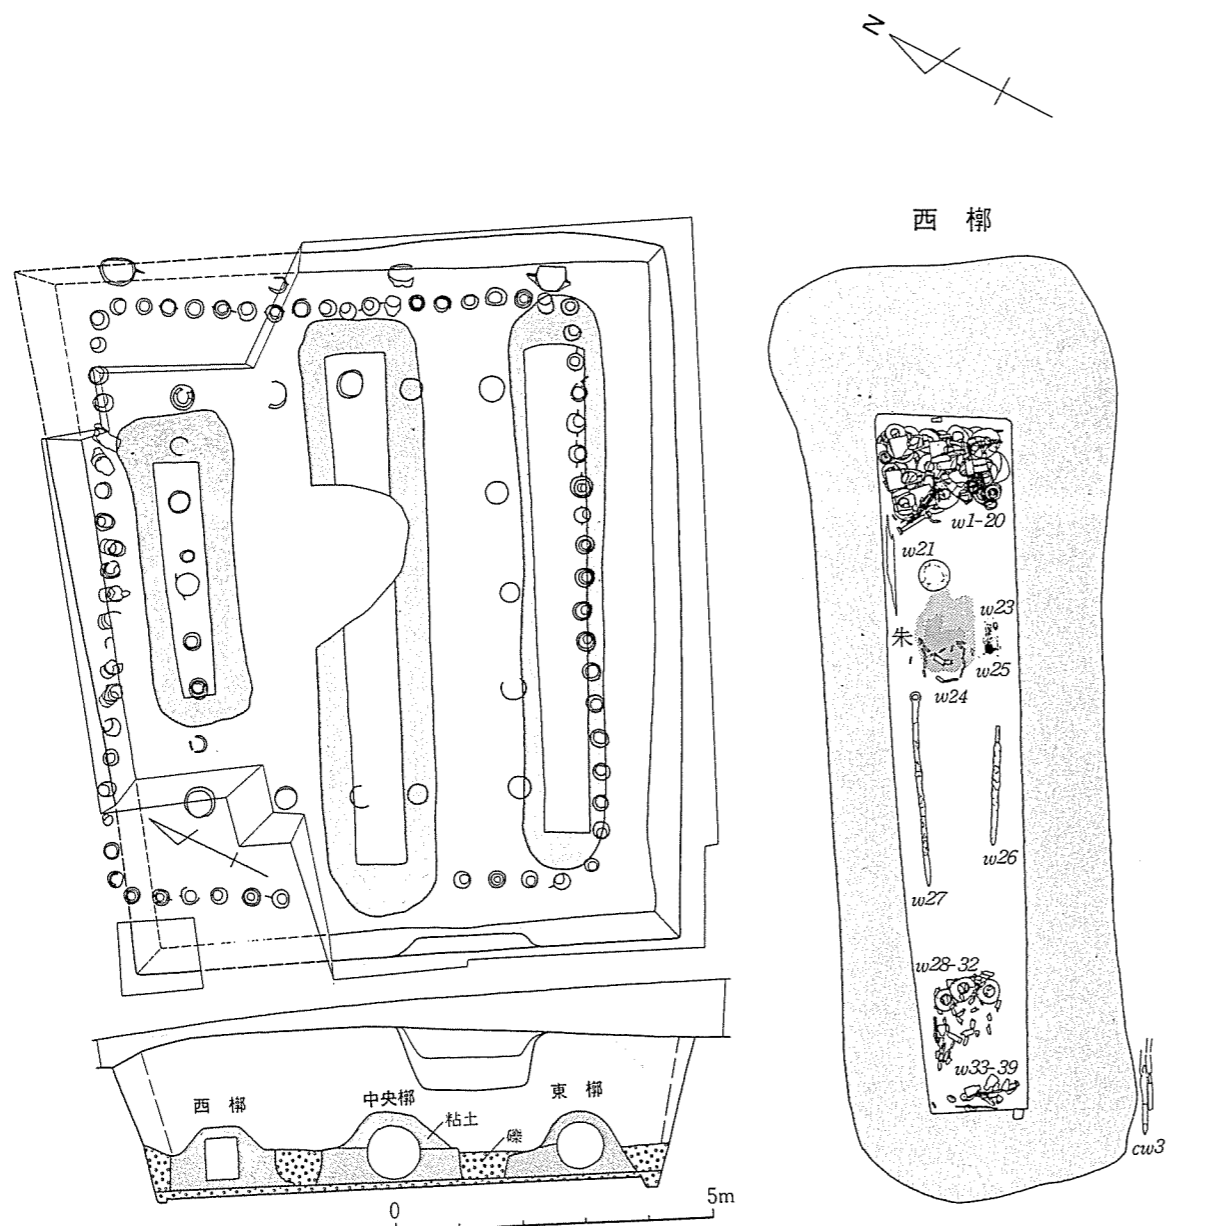

(外面丹塗り, 網目は内面の丹塗り部分)

C S X 307北側周濠隅部出土家形埴輪 A (C379) (1)

C S X 307北側周濠隅部出土家形埴輪 A (C379) 線刻盾

大阪府美園古墳  
(財)大阪文化財センター 美園 1985年

屋根部分平面図

床部分平面図

C S X 307北側周濠隅部出土家形埴輪 A (C379) (2)

東郷出土盾質測圖

東郷出土巴形銅器質測圖

末永雅雄・島田 暁・森 浩一 和泉黄金塚古墳 日本考古学協会 1974年

137-1 石山古墳の粘土槨と埴輪列  
(断面は復原模式図)

137-2 石山古墳の粘土槨

三重県石山古墳  
 京都大学文学部考古学研究室 編 紫金山古墳と石山古墳  
 京都大学文学部博物館 1993年