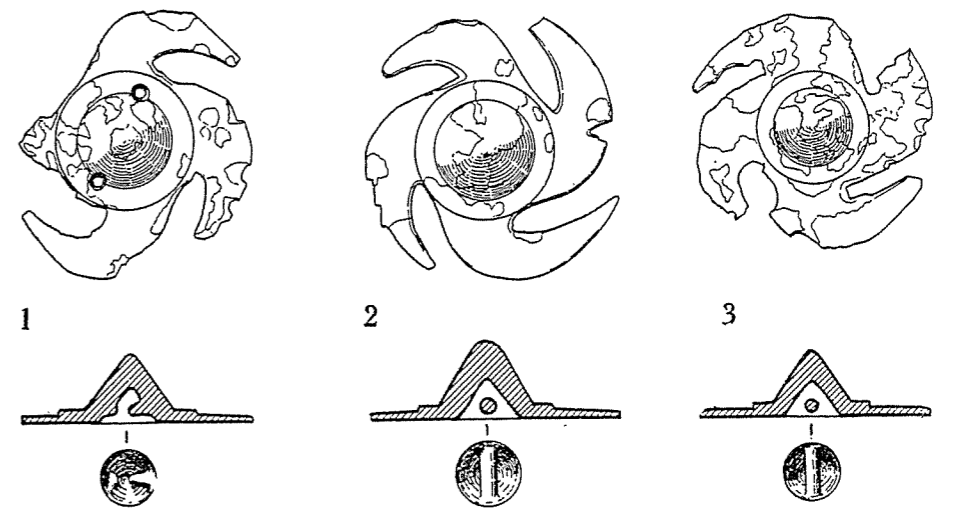

(外面丹塗り, 網目は内面の丹塗り部分)

C S X 307北側周濠隅部出土家形埴輪 A (C379) (1)

C S X 307北側周濠隅部出土家形埴輪 A (C379) 線刻盾

大阪府美園古墳  
(財)大阪文化財センター 美園 1985年

屋根部分平面図

床部分平面図

C S X 307北側周濠隅部出土家形埴輪 A (C379) (2)

東郷出土盾質測圖