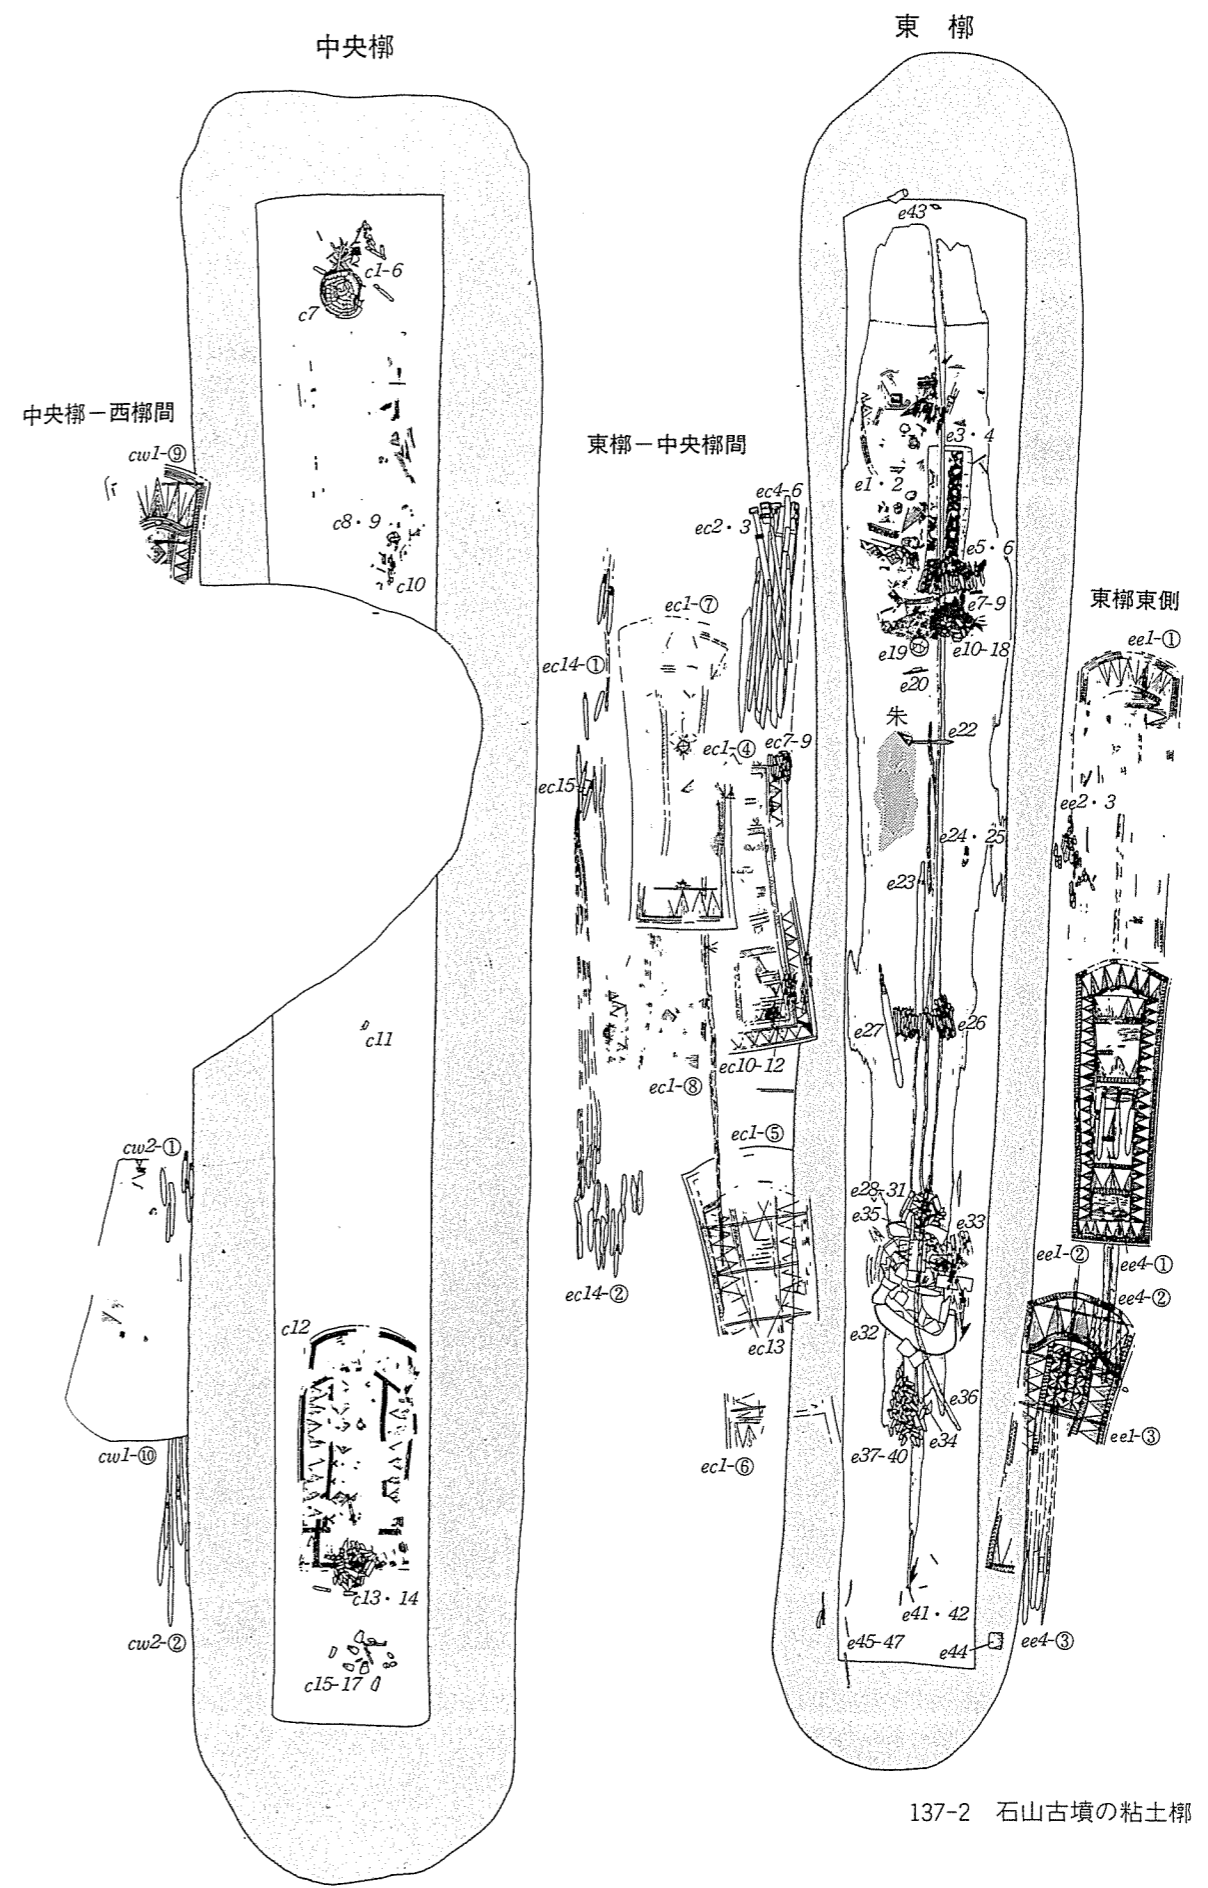

(外面丹塗り, 網目は内面の丹塗り部分)

C S X 307北側周濠隅部出土家形埴輪 A (C379) (1)

C S X 307北側周濠隅部出土家形埴輪 A (C379) 線刻盾

大阪府美園古墳  
(財)大阪文化財センター 美園 1985年

屋根部分平面図

床部分平面図

C S X 307北側周濠隅部出土家形埴輪 A (C379) (2)

東郷出土盾質測圖

東郷出土巴形銅器質測圖

末永雅雄・島田 暁・森 浩一 和泉黄金塚古墳 日本考古学協会 1974年

137-1 石山古墳の粘土槨と埴輪列  
(断面は復原模式図)

137-2 石山古墳の粘土槨

三重県石山古墳  
 京都大学文学部考古学研究室 編 紫金山古墳と石山古墳  
 京都大学文学部博物館 1993年