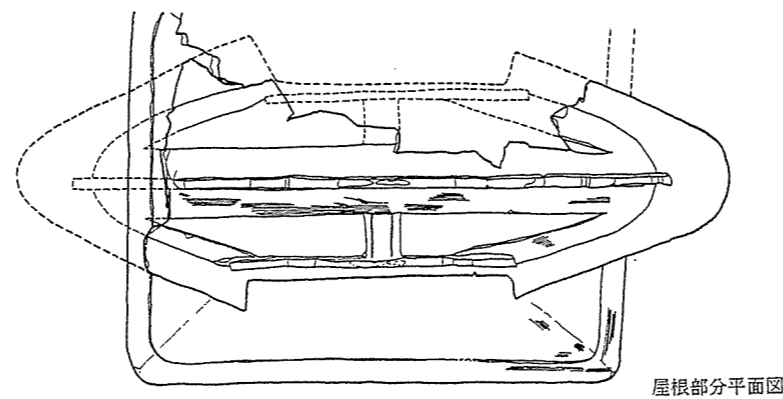

(外面丹塗り, 網目は内面の丹塗り部分)

C S X 307北側周濠隅部出土家形埴輪 A (C379) (1)

C S X 307北側周濠隅部出土家形埴輪 A (C379) 線刻盾

大阪府美園古墳  
(財)大阪文化財センター 美園 1985年

屋根部分平面図

床部分平面図

C S X 307北側周濠隅部出土家形埴輪 A (C379) (2)

東郷出土盾質測圖