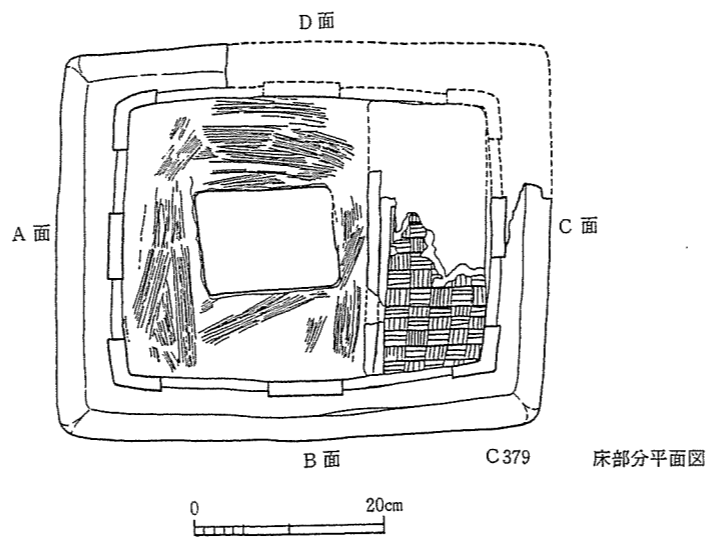

(外面丹塗り, 網目は内面の丹塗り部分)

C S X 307北側周濠隅部出土家形埴輪 A (C379) (1)

C S X 307北側周濠隅部出土家形埴輪 A (C379) 線刻盾

大阪府美園古墳  
(財)大阪文化財センター 美園 1985年

屋根部分平面図

床部分平面図

C S X 307北側周濠隅部出土家形埴輪 A (C379) (2)

東郷出土盾質測圖