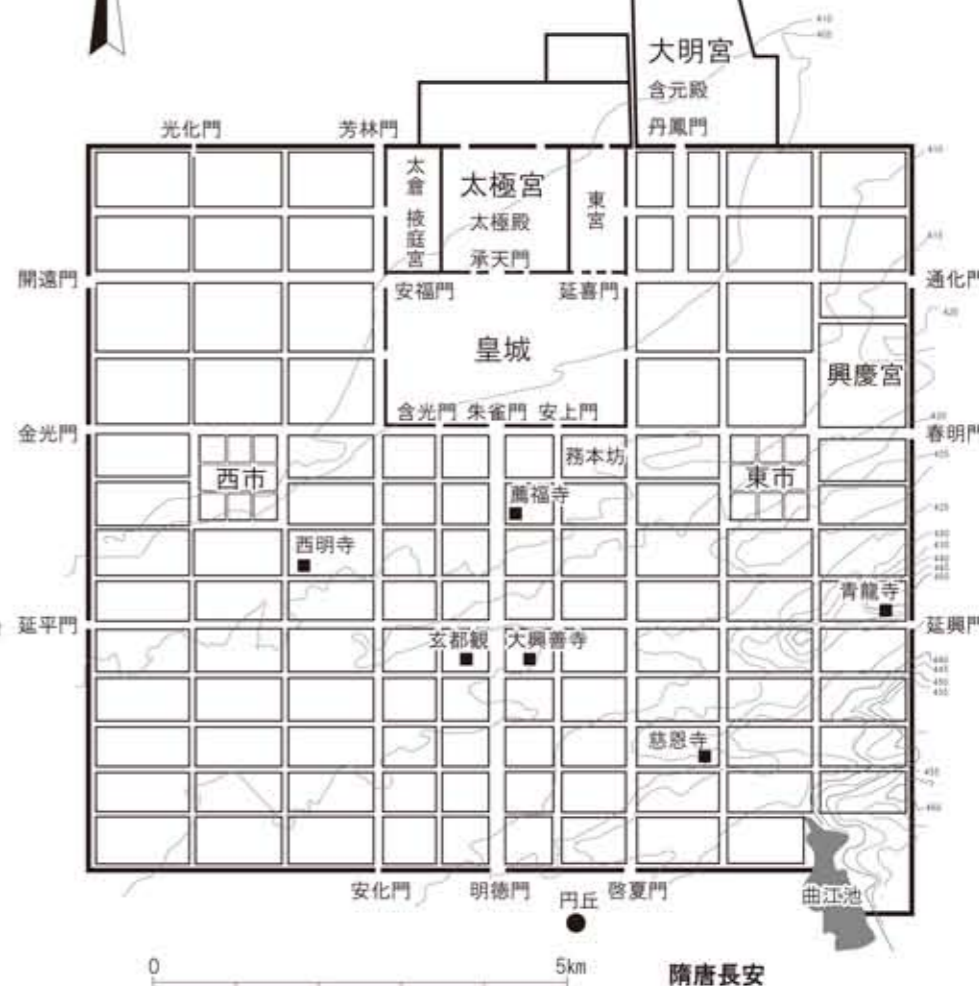

南北朝都城

西魏北周長安

北朝長安と北周皇帝陵

北朝長安と隋唐長安

長安 樓閣台遺跡

『周禮』王城想定圖 北宋の叢崇義